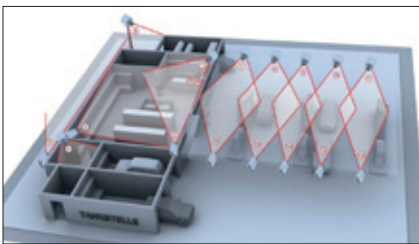

Kundeninformation

Systembeispiel Videoüberwachung Tankstelle

Die Überwachung einer Tankstelle gliedert sich in verschiedene Bereiche, welche unterschiedliche Anforderungen an eingesetzte Kameras stellen. Zum Einsatz kommen CCTV Kameras plus digitaler Aufzeichnung, die auch über eine Netzwerkverbindung verfügen.

Kassenbereich

Zur Überwachung des Kassenbereiches eignet sich besonders gut die VTC-1670P Kamera mit einem hochwertigen Objektiv. Diese Kamera stellt selbst unter schwierigsten Bedingungen hinsichtlich Gegenlicht / Blendung einwandfreie Bildqualitäten zur Identifizierung verdächtiger Personen dar.

Verkaufsflächen und Haupteingang

Die vom Kassenbereich nicht vollständig einsehbaren Verkaufsflächen lassen sich durch Kameras mit weitwinkligen variablen Brennweiten überwachen.

Außenbereich

Der Bereich der Tanksäulen erhält eine besondere Aufmerksamkeit hinsichtlich einer notwendigen Erkennbarkeit von Nummerschildern. Die Verwendung von hochauflösenden Kameras mit entsprechenden Objektiven ist obligatorisch. Weitere Außenbereiche wie Waschvorplatz und Gebäuderückseite werden über Kameras mit weitwinkligen Objektiven betrachtet.

Eingesetzte Produkte

- Hochauflösende Farbkamera auch für extreme Lichtverhältnisse
- Kompaktfarbkamera mit variablem Zoom
- Diskrete Farbkamera im Bewegungsmeldergehäuse
- Kompakte Tag-/ Nachtkamera mit integriertem Varioobjektiv und Netzteil
- Hochauflösende Tag-/ Nachtkamera mit Varioobjektiv im Wetterschutzgehäuse eingebaut.

Aufzeichnung und Bildwiedergabe

Zur Aufzeichnung kommt der 16-Kanal Digitalrekorder. Dieser zeichnet sich durch seine kompakte Bauform und seine hohe Funktionsvielfalt aus. Durch den eingebauten Multiplexer lassen sich alle 16 Kameras gleichzeitig auf dem Monitor darstellen und die eingebaute Netzwerkfunktion lässt eine Abfrage der Bilder aus der Ferne zu. Auch gestaltet sich die Auslagerung von Bildern mittels Festplatte oder Speicherkarte einfach. Als Haupt-/ Monitor kommt ein 17" LCD Monitor zum Einsatz. Optional ist ein Kundenmonitor im Verkaufsraum anschließbar. Mit dem Keyboard kann der Rekorder auch aus der Ferne gesteuert werden.

Praxislösungen unseres Systemlieferanten